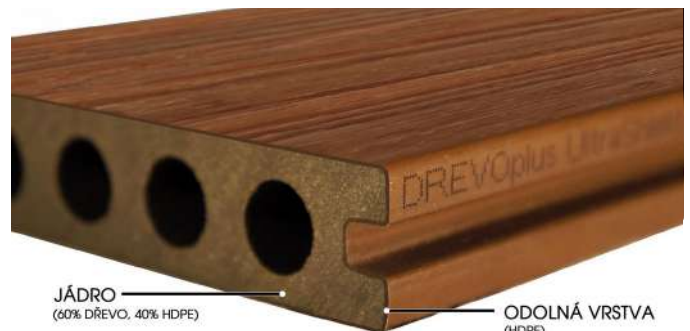

# DŘEVO plus® plotovky PROFI

Rozměr: 15 x 80/138 mm - formátování na míru

## DŘEVO plus® PROFI

Výhody oproti běžnému dřevoplastovému materiálu

- ✓ **STÁLOBAREVNOST**
- ✓ jedinečný design
- ✓ dokonalá imitace skutečných dřevin
- ✓ odolnost proti znečištění
- ✓ vyšší životnost (až 25 let)