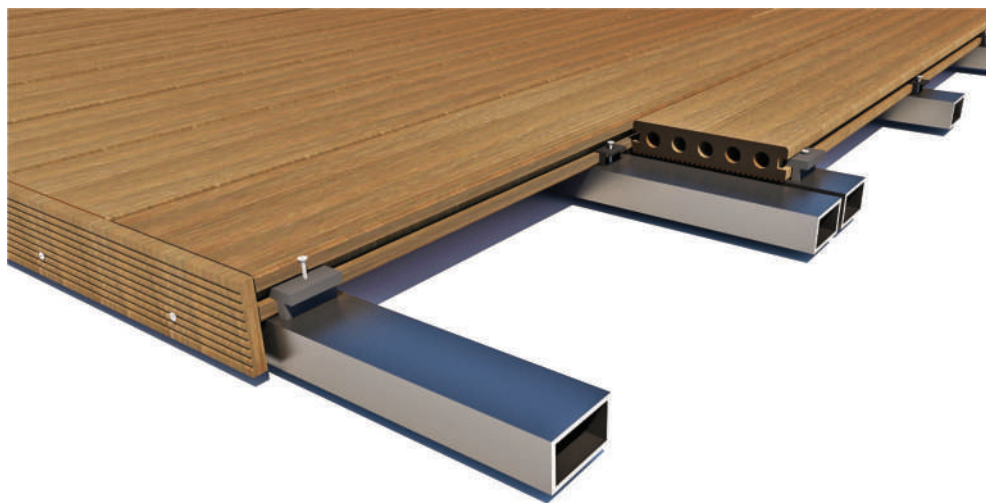

DŘEVO plus® **PROFI** Naturale™

60% DŘEVO

40% HDPE

DŘEVOPLASTOVÝ MATERIÁL NOVÉ GENERACE

NewTechWood UltraShield®

- + **STÁLOBAREVNÝ**
- + **EXTRÉMNI ŽIVOTNOST**
- + **BEZÚDRŽBOVÝ**
- + **ODOLNÝ VŮČI VODĚ**
- + **ODOLNÝ VŮČI HMYZU**
- + **BEZ TŘÍSEK**
- + **NEPRASKÁ**
- + **PŘIROZENÝ VZHLED**

Detail skladby terasy **DŘEVOplus®** PROFI UltraShield®

TERASY | PLOTY | PODLAHY | FASÁDY | CHODNÍČKY | OKOLÍ BAZÉNŮ | BALKONY A LODŽIE | ZIMNÍ ZAHRADY