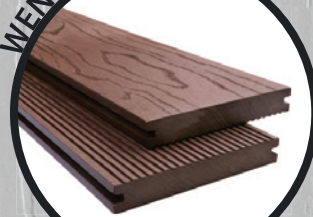

DŘEVO plus® desky STANDARD

Rozměr: 25 x 150 x 4000 mm

Rozměr: 22 x 140 x 4000 mm (plný)

BANGKIRAI

DUB

WENGE

Montážní a doplňkové produkty řady STANDARD

RÁM

Rozměr: 25x40mm
Délka: 2m

LIŠTA

Rozměr: 12x71mm
Délka: 2m

LIŠTA L

Rozměr: 25x50mm
Délka: 2m

KRYTKA

Rozměr: 25x150mm

SPOJKA PLAST

Průběžná
Rozměr: 18x60mm

SPOJKA

Startovací
Rozměr: 35x30mm

DŘEVO plus® plotovky STANDARD

Rozměr: 15 x 70 mm - formátování na míru

BANGKIRAI

DUB

Ostatní doplňkové produkty

Poplast sloupek
60 x 60 mm

Poplast nosník
30 x 50 mm

Stavitelná podložka
10-15 mm

Vyrovnávací podložka

ALU lišta "L" 30 x 52 mm

Spojka nerez PROFI
zamykací 40 x 12 mm

Spojka nerez PROFI
40 x 12 mm

Stavitelný terč

Vyrovnávací terč
12, 15, 20 mm

Lak PROTECT
na řezy PROFI