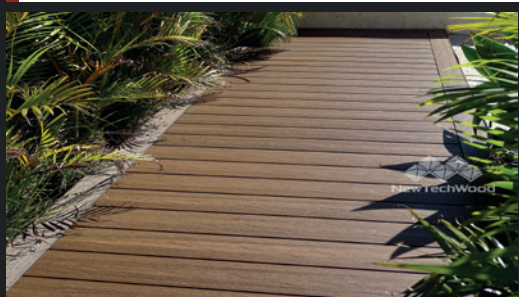

DŘEVO plus® desky PROFI

Rozměr: 23 x 138 x 4000 mm

Montážní a doplňkové produkty řady PROFI

RÁM

Podkladový ALU
30x50mm

LIŠTA

Rozměr: 62x10mm
Délka: 2m

LIŠTA L

Rozměr: 40x40mm
Délka: 2m

KRYTKA

Rozměr: 23x138mm

SPOJKA

Průběžná
Rozměr: 19x38mm

SPOJKA

Zamykácí
Rozměr: 15x20mm

SPOJKA

Startovací
Rozměr: 35x30mm

DŘEVO plus® plotovky PROFI

Rozměr: 15 x 80/138 mm - formátování na míru

DŘEVO plus® PROFI

Výhody oproti běžnému dřevoplastovému materiálu

- ✓ **STÁLOBAREVNOST**
- ✓ jedinečný design
- ✓ dokonalá imitace skutečných dřevin
- ✓ odolnost proti znečištění
- ✓ vyšší životnost (až 25 let)

JÁDRO
(60% DŘEVO, 40% HDPE)

ODOLNÁ VRSTVA
(HDPE)

Detail složení materiálu DŘEVOplus® PROFI UltraShield®