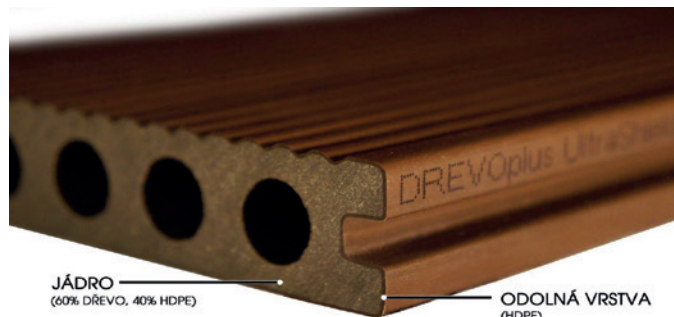

SPOJKA

Startovací
Rozměr: 35x30mm

DŘEVO plus® plotovky PROFI

Rozměr: 15 x 80/138 mm - formátování na míru

DŘEVO plus® PROFI

Výhody oproti běžnému dřevoplastovému materiálu

- ✓ **STÁLOBAREVNOST**
- ✓ jedinečný design
- ✓ dokonalá imitace skutečných dřevin
- ✓ odolnost proti znečištění
- ✓ vyšší životnost (až 25 let)

JÁDRO
(60% DŘEVO, 40% HDPE)

ODOLNÁ VRSTVA
(HDPE)

Detail složení materiálu DŘEVOplus® PROFI UltraShield®

DŘEVO plus® desky STANDARD

Rozměr: 25 x 150 x 4000 mm

Rozměr: 22 x 140 x 4000 mm (plný)

BANGKIRAI

DUB