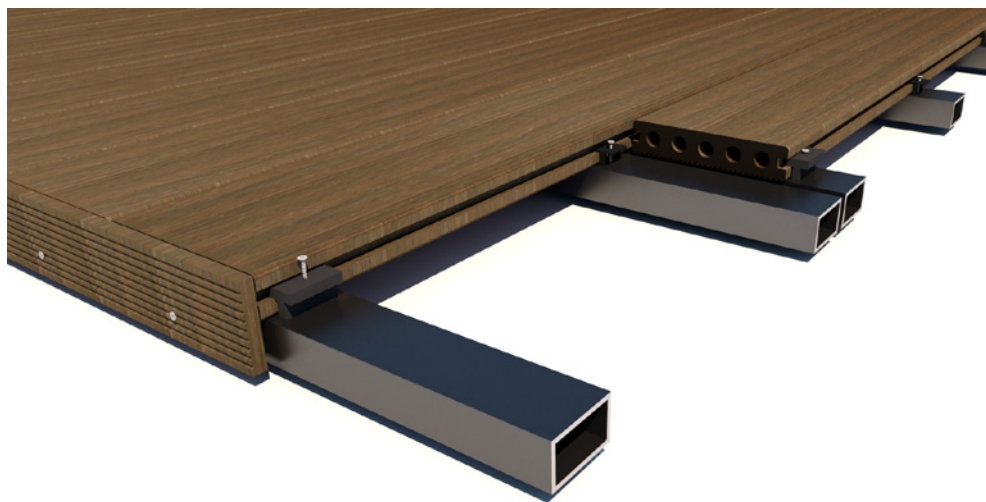

DŘEVO plus® **PROFI** Naturale™

60% DŘEVO

40% HDPE

DŘEVOPLASTOVÝ MATERIÁL NOVÉ GENERACE

NewTechWood UltraShield®

- + **STÁLOBAREVNÝ**
- + **EXTRÉMNI ŽIVOTNOST**
- + **BEZÚDRŽBOVÝ**
- + **ODOLNÝ VŮČI VODĚ**
- + **ODOLNÝ VŮČI HMYZU**
- + **BEZ TRÍSEK**
- + **NEPRASKÁ**
- + **PŘIROZENÝ VZHLED**

Detail skladby terasy **DŘEVOplus® PROFI UltraShield®**

TERASY | PLOTY | PODLAHY | FASÁDY | CHODNÍČKY | OKOLÍ BAZÉNŮ | BALKONY A LODŽIE | ZIMNÍ ZAHRADY

DŘEVO plus®

Váš prodejce:

Před montáží si pozorně prostudujte návod