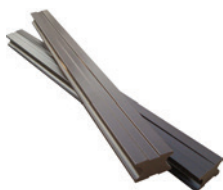

SPOJKA

Startovací
Rozměr: 35x30mm

DŘEVO plus® plotovky PROFI

Rozměr: 15 x 80/138 mm - formátování na míru

DŘEVO plus® PROFI

Výhody oproti běžnému dřevoplastovému materiálu

- ✓ **STÁLOBAREVNOST**
- ✓ jedinečný design
- ✓ dokonalá imitace skutečných dřevin
- ✓ odolnost proti znečištění
- ✓ vyšší životnost (až 25 let)

JÁDRO
(60% DŘEVO, 40% HDPE)

ODOLNÁ VRSTVA
(HDPE)

Detail složení materiálu DŘEVOplus® PROFI UltraShield®

DŘEVO plus® desky STANDARD

Rozměr: 25 x 150 x 4000 mm

Rozměr: 22 x 140 x 4000 mm (plný)

BANGKIRAI

DUB

WENGE

Montážní a doplňkové produkty řady STANDARD

RÁM

Rozměr: 25x40mm
Délka: 2m

LIŠTA

Rozměr: 12x71mm
Délka: 2m

LIŠTA L

Rozměr: 25x50mm
Délka: 2m

KRYTKA

Rozměr: 25x150mm

SPOJKA PLAST

Průběžná
Rozměr: 18x60mm

SPOJKA

Startovací
Rozměr: 35x30mm

DŘEVO plus® plotovky STANDARD

Rozměr: 15 x 70 mm - formátování na míru